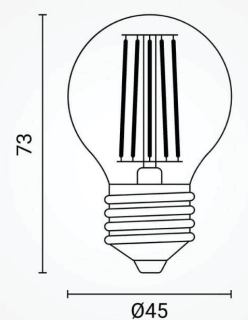

Podatkovni list proizvoda

ID. SP1326

Zlatna dimabilna Led žarulja E27 A60 4W

Specifikacija proizvoda

LED zlatna dimabilna žarulja A60 4 W pruža ugodno i ravnomjerno svjetlo klasičnog izgleda, uz modernu LED tehnologiju koja osigurava visoku energetska učinkovitost i dug vijek trajanja. Zahvaljujući filament izvedbi, svjetlo je ujednačeno i prirodno, bez vidljivih „točaka“, što je čini idealnom za kućne i ugostiteljske prostore, dekorativnu rasvjetu te svakodnevnu upotrebu.

ID Proizvoda:	SP1326
Nazivna snaga:	4W
Ekvivalent standardne žarulje:	23W
Radni napon:	AC 220 - 240V
Oblik:	Kruška
Nazivni svjetlosni tok:	320lm
Boja svjetlosti:	2500K
Dimabilno:	Da
Kut snopa osvjetljenja:	300°
Grlo:	E27
Prosječni vijek trajanja:	25 000 sati
Indeks uzvrata boja (CRI)	80
Dimenzije proizvoda:	Ø 45 x D 73 mm
Materijal:	Staklo
Zaštita:	IP 20
Jamstveni rok	5 godina