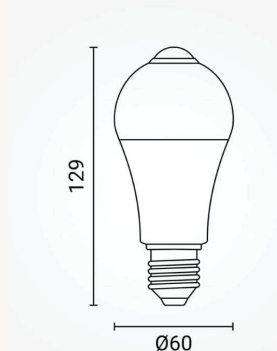

Podatkovni list proizvoda

ID. SP1710

Senzor Led žarulja E27 A60 7W

Specifikacija proizvoda

LED žarulja E27 A60 7 W s integriranim senzorom pokreta pruža homogeno i odmah uključujuće svjetlo bez vidljivih "točaka", zahvaljujući kvalitetnoj LED tehnologiji i ujednačenoj svjetlosnoj emisiji. Zahvaljujući energetske učinkovitosti i pouzdanosti, idealna je za hodnike, stepeništa, garaže i druge prostore gdje želite automatsko osvjetljenje bez potrebe za prekidačem.

ID Proizvoda:	SP1710
Nazivna snaga:	7W
Ekvivalent standardne žarulje:	45W
Radni napon:	AC 220 - 240V
Oblik:	Žarulja s integriranim detektorom pokreta
Nazivni svjetlosni tok:	560lm
Boja svjetlosti:	4500K - 6000K
Dimabilno:	Ne
Kut snopa osvjetljenja:	300°
Grlo:	E27
Prosječni vijek trajanja:	25 000 sati
Indeks uzvrata boja (CRI)	80
Dimenzije proizvoda:	Ø 60 x D 129 mm
Materijal:	Aluminijum/PBS
Zaštita:	IP 20
Jamstveni rok	5 godina