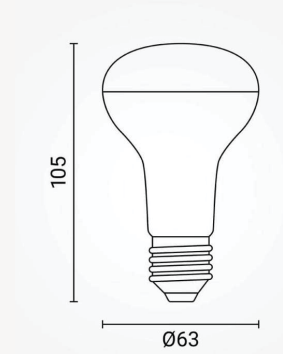

Podatkovni list proizvoda

ID. SP1867

Led žarulja E27 R63 6W

Specifikacija proizvoda

LED spot žarulja E27 R63 6 W – hladno bijela pruža homogeno i jasno svjetlo bez vidljivih “točaka”, zahvaljujući kvalitetnoj LED tehnologiji i ujednačenoj emisiji svjetlosti. Zbog energetske učinkovitosti i pouzdanosti, idealna je za moderne interijere i profesionalnu dekorativnu rasvjetu u raznim prostorima.

ID Proizvoda:	SP1867
Nazivna snaga:	6W
Ekvivalent standardne žarulje:	36W
Radni napon:	AC 220 - 240V
Oblik:	Spot / R63
Nazivni svjetlosni tok:	480lm
Boja svjetlosti:	2800K - 4500K - 6000K
Dimabilno:	Ne
Kut snopa osvjetljenja:	200°
Grlo:	E27
Prosječni vijek trajanja:	25 000 sati
Indeks uzvrata boja (CRI)	80
Dimenzije proizvoda:	Ø 63 x D 105 mm
Materijal:	Aluminijum/PBS
Zaštita:	IP 20
Jamstveni rok	5 godina