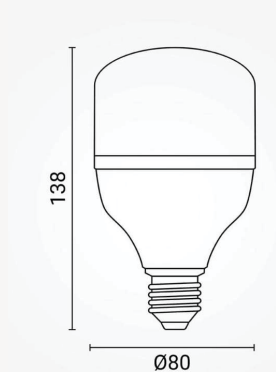

# Podatkovni list proizvoda

ID. SP11891

### Specifikacija proizvoda

LED žarulja E27 T80 24 W – hladno bijela pruža homogeno i jasno svjetlo bez vidljivih "točaka", zahvaljujući kvalitetnim LED-icama i ujednačenoj emisiji svjetlosti. Zbog energetske učinkovitosti i pouzdanosti, idealna je za moderne interijere i profesionalnu dekorativnu rasvjetu u raznim prostorima.

ID Proizvoda:	SP11891
Nazivna snaga:	24W
Ekvivalent standardne žarulje:	132W
Radni napon:	AC 220 - 240V
Oblik:	
Nazivni svjetlosni tok:	2700lm
Boja svjetlosti:	4000K - 6000K
Dimabilno:	Ne
Kut snopa osvjetljenja:	150°
Grlo:	E27
Prosječni vijek trajanja:	25 000 sati
Indeks uzvrata boja (CRI)	80
Dimenzije proizvoda:	Ø 80 x D 128 mm
Materijal:	Plastika
Zaštita:	IP 20
Jamstveni rok	5 godina