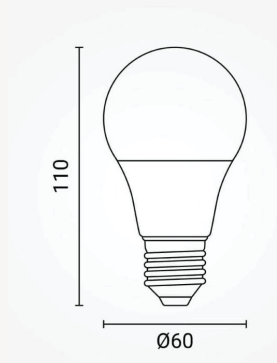

Podatkovni list proizvoda

ID. SP1704

Led žarulja E27 A60 11W

Specifikacija proizvoda

LED žarulja E27 A60 11 W – dostupna u 2700 K (tople), 4500 K (neutralne) i 6000 K (hladne) boje svjetla – pruža homogenu i jasno svjetlo bez vidljivih "točaka", zahvaljujući kvalitetnim SMD LED-icama raspoređenim u kuglastom kućištu. Zbog energetske učinkovitosti i pouzdanosti, idealna je za moderne interijere i svakodnevnu dekorativnu i funkcionalnu rasvjetu u raznim prostorima.

ID Proizvoda:	SP1704
Nazivna snaga:	11W
Ekvivalent standardne žarulje:	75W
Radni napon:	AC 220 - 240V
Oblik:	Kruška
Nazivni svjetlosni tok:	1055lm
Boja svjetlosti:	2700K - 4500K - 6000K
Dimabilno:	Da
Kut snopa osvjetljenja:	270°
Grlo:	E27
Prosječni vijek trajanja:	25 000 sati
Indeks uzvrata boja (CRI)	80
Dimenzije proizvoda:	Ø 60 x D 110 mm
Materijal:	Aluminijum/PBS
Zaštita:	IP 20
Jamstveni rok	5 godina