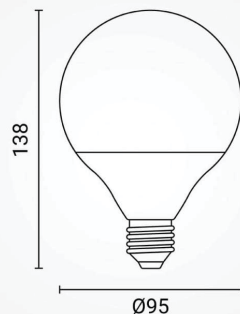

Podatkovni list proizvoda

ID. SP1841

Led žarulja E27 G95 12W

Specifikacija proizvoda

LED žarulja E27 G95 12 W – dostupna u 2700 K (tople), 4500 K (neutralne) i 6000 K (hladne) boje svjetla – pruža homogenu i jasno svjetlo bez vidljivih "točaka", zahvaljujući kvalitetnim SMD LED-icama raspoređenim u kuglastom kućištu. Zbog energetske učinkovitosti i pouzdanosti, idealna je za moderne interijere i svakodnevnu dekorativnu i funkcionalnu rasvjetu u raznim prostorima.

ID Proizvoda:	SP1841
Nazivna snaga:	12W
Ekvivalent standardne žarulje:	75W
Radni napon:	AC 220 - 240V
Oblik:	Kruška
Nazivni svjetlosni tok:	1050lm
Boja svjetlosti:	2700K - 4500K - 6000K
Dimabilno:	Ne
Kut snopa osvjetljenja:	270°
Grlo:	E27
Prosječni vijek trajanja:	25 000 sati
Indeks uzvrata boja (CRI)	80
Dimenzije proizvoda:	Ø 95 x D 138 mm
Materijal:	Aluminijum/PBS
Zaštita:	IP 20
Jamstveni rok	5 godina