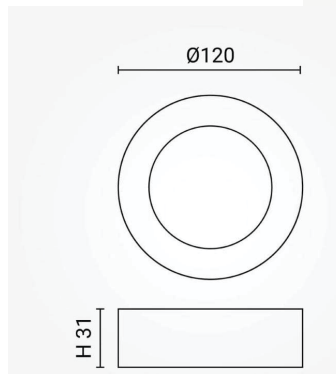

## Nadgradni okrugli LED PANEL 7W

### Specifikacija proizvoda

LED nadgradna svjetiljka snage 7 W - okrugla namijenjena je za unutrašnju rasvetu stambenih i poslovnih prostora. Obezbeđuje ravnomerno i stabilno svetlo bez vidljivih tačaka, uz nisku potrošnju električne energije. Zahvaljujući jednostavnom i modernom okruglom obliku, lako se uklapa u različite enterijere i jednostavna je za montažu direktno na plafon ili zid.

ID Proizvoda:	DL2231
Nazivna snaga:	7W
Ekvivalent standardne žarulje:	50W
Radni napon:	AC 220 - 240 V
Izvor svjetlosti:	
Nazivni svjetlosni tok:	630 lm
Boja svjetlosti:	6500K
Boja tijela svjetiljke:	Bijela
Kut snopa osvjetljenja:	120°
Prosječni vijek trajanja:	50 000 sati
Montaža:	Nadgradna
Dimenzije proizvoda:	Ø 120 x D 31mm
Ugradne dimenzije proizvoda:	
Materijal:	Aluminij
Zaštita:	IP 20
Jamstveni rok	5 godina