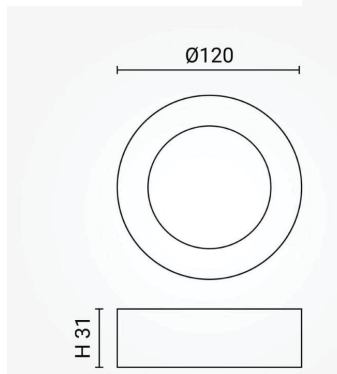

### Specifikacija proizvoda

LED nadgradna svjetiljka snage 6 W - okrugla namijenjena je za unutrašnju rasvetu stambenih i poslovnih prostora. Obezbeđuje ravnomerno i stabilno svetlo bez vidljivih tačaka, uz nisku potrošnju električne energije. Zahvaljujući jednostavnom i modernom okruglom obliku, lako se uklapa u različite enterijere i jednostavna je za montažu direktno na plafon ili zid.

ID Proizvoda:	DL2243
Nazivna snaga:	6W
Ekvivalent standardne žarulje:	40W
Radni napon:	AC 220 - 240 V
Izvor svjetlosti:	
Nazivni svjetlosni tok:	480 lm
Boja svjetlosti:	4500K
Boja tijela svjetiljke:	Bijela
Kut snopa osvjjetljenja:	120°
Prosječni vijek trajanja:	50 000 sati
Montaža:	Nadgradna
Dimenzije proizvoda:	Ø 120 x D 31mm
Ugradne dimenzije proizvoda:	
Materijal:	Aluminij
Zaštita:	IP 20
Jamstveni rok	5 godina