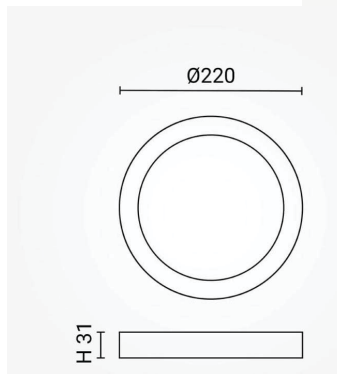

Podatkovni list proizvoda

ID. DL2235

Nadgradni okrugli LED PANEL 18W

Specifikacija proizvoda

LED nadgradna svjetiljka snage 18 W - okrugla namenjena je za unutrašnju rasvetu stambenih i poslovnih prostora. Obezbeđuje ravnomerno i stabilno svetlo bez vidljivih tačaka, uz nisku potrošnju električne energije. Zahvaljujući jednostavnom i modernom okruglom obliku, lako se uklapa u različite enterijere i jednostavna je za montažu direktno na plafon ili zid.

ID Proizvoda:	DL2235
Nazivna snaga:	18W
Ekvivalent standardne žarulje:	104W
Radni napon:	AC 220 - 240 V
Izvor svjetlosti:	
Nazivni svjetlosni tok:	1440 lm
Boja svjetlosti:	6000K - 4500K - 2800K
Boja tijela svjetiljke:	Bijela
Kut snopa osvijetljenja:	120°
Prosječni vijek trajanja:	25 000 sati
Montaža:	Nadgradna
Dimenzije proizvoda:	Ø 220 x D 31mm
Ugradne dimenzije proizvoda:	
Materijal:	Aluminij
Zaštita:	IP 20
Jamstveni rok	5 godina