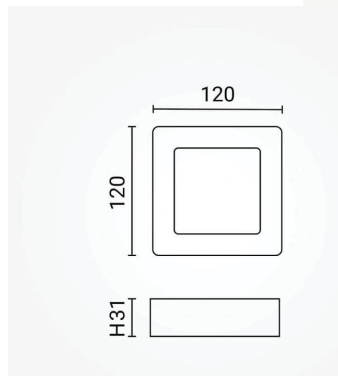

## Nadgradni četvrtasti LED PANEL 6W

### Specifikacija proizvoda

LED nadgradna svjetiljka snage 6 W - četvrtasta namenjena je za unutrašnju rasvetu stambenih i poslovnih prostora. Obezbeđuje ravnomerno i stabilno svetlo bez vidljivih tačaka, uz nisku potrošnju električne energije. Zahvaljujući jednostavnom i modernom okruglom obliku, lako se uklapa u različite enterijere i jednostavna je za montažu direktno na plafon ili zid.

ID Proizvoda:	DL2237
Nazivna snaga:	6W
Ekvivalent standardne žarulje:	48W
Radni napon:	AC 220 - 240 V
Izvor svjetlosti:	
Nazivni svjetlosni tok:	420 lm
Boja svjetlosti:	6000K
Boja tijela svjetiljke:	Bijela
Kut snopa osvjjetljenja:	120°
Prosječni vijek trajanja:	25 000 sati
Montaža:	Nadgradna
Dimenzije proizvoda:	Ø 120 x 120 x 31mm
Ugradne dimenzije proizvoda:	
Materijal:	Aluminij
Zaštita:	IP 20
Jamstveni rok	5 godina