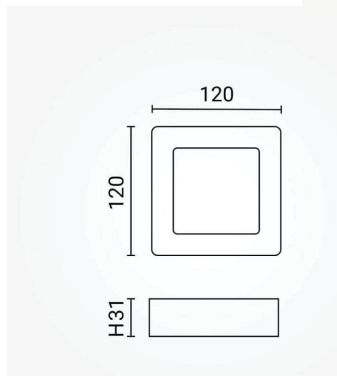

Podatkovni list proizvoda

ID. DL2238

Nadgradni četvrtasti LED PANEL 6W

Specifikacija proizvoda

LED nadgradna svjetiljka snage 6 W - četvrtasta namenjena je za unutrašnju rasvetu stambenih i poslovnih prostora. Obezbeđuje ravnomerno i stabilno svetlo bez vidljivih tačaka, uz nisku potrošnju električne energije. Zahvaljujući jednostavnom i modernom okruglom obliku, lako se uklapa u različite enterijere i jednostavna je za montažu direktno na plafon ili zid.

ID Proizvoda:	DL2238
Nazivna snaga:	6W
Ekvivalent standardne žarulje:	35W
Radni napon:	AC 220 - 240 V
Izvor svjetlosti:	
Nazivni svjetlosni tok:	350 lm
Boja svjetlosti:	2800K
Boja tijela svjetiljke:	Bijela
Kut snopa osvjjetljenja:	120°
Prosječni vijek trajanja:	25 000 sati
Montaža:	Nadgradna
Dimenzije proizvoda:	Ø 120 x 120 x 31mm
Ugradne dimenzije proizvoda:	
Materijal:	Aluminij
Zaštita:	IP 20
Jamstveni rok	5 godina