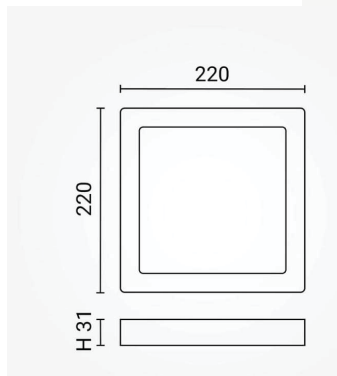

Podatkovni list proizvoda

ID. DL2241

Nadgradni četvrtasti LED PANEL 18W

Specifikacija proizvoda

LED nadgradna svjetiljka snage 18 W - četvrtasta namijenjena je za unutrašnju rasvetu stambenih i poslovnih prostora. Obezbeđuje ravnomerno i stabilno svetlo bez vidljivih tačaka, uz nisku potrošnju električne energije. Zahvaljujući jednostavnom i modernom okruglom obliku, lako se uklapa u različite enterijere i jednostavna je za montažu direktno na plafon ili zid.

ID Proizvoda:	DL2241
Nazivna snaga:	18W
Ekvivalent standardne žarulje:	104W
Radni napon:	AC 220 - 240 V
Izvor svjetlosti:	
Nazivni svjetlosni tok:	1440 lm
Boja svjetlosti:	2800K - 6000K
Boja tijela svjetiljke:	Bijela
Kut snopa osvjjetljenja:	120°
Prosječni vijek trajanja:	25 000 sati
Montaža:	Nadgradna
Dimenzije proizvoda:	Ø 220 x 220 x 31mm
Ugradne dimenzije proizvoda:	
Materijal:	Aluminij
Zaštita:	IP 20
Jamstveni rok	5 godina