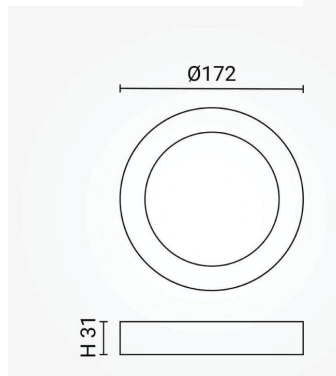

## Nadgradni okrugli LED PANEL 12W

### Specifikacija proizvoda

LED nadgradna svjetiljka snage 12 W - okrugla namenjena je za unutrašnju rasvetu stambenih i poslovnih prostora. Obezbeđuje ravnomerno i stabilno svetlo bez vidljivih tačaka, uz nisku potrošnju električne energije. Zahvaljujući jednostavnom i modernom okruglom obliku, lako se uklapa u različite enterijere i jednostavna je za montažu direktno na plafon ili zid.

ID Proizvoda:	DL2244
Nazivna snaga:	12W
Ekvivalent standardne žarulje:	75W
Radni napon:	AC 220 - 240 V
Izvor svjetlosti:	
Nazivni svjetlosni tok:	960 lm
Boja svjetlosti:	6000K
Boja tijela svjetiljke:	Bijela
Kut snopa osvjetljenja:	120°
Prosječni vijek trajanja:	25 000 sati
Montaža:	Nadgradna
Dimenzije proizvoda:	Ø 172 x D 31mm
Ugradne dimenzije proizvoda:	
Materijal:	Aluminij
Zaštita:	IP 20
Jamstveni rok	5 godina