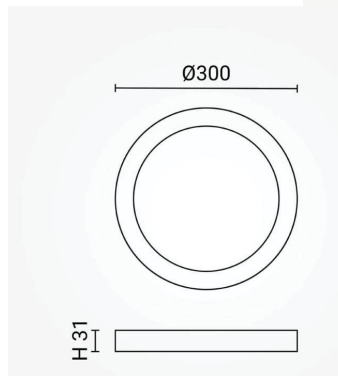

Podatkovni list proizvoda

ID. DL2248

Nadgradni okrugli LED PANEL 24W

Specifikacija proizvoda

LED nadgradna svjetiljka snage 24 W - okrugla namijenjena je za unutrašnju rasvetu stambenih i poslovnih prostora. Obezbeđuje ravnomerno i stabilno svetlo bez vidljivih tačaka, uz nisku potrošnju električne energije. Zahvaljujući jednostavnom i modernom okruglom obliku, lako se uklapa u različite enterijere i jednostavna je za montažu direktno na plafon ili zid.

| | |
|--------------------------------|-----------------------|
| ID Proizvoda: | DL2248 |
| Nazivna snaga: | 24W |
| Ekvivalent standardne žarulje: | 110W |
| Radni napon: | AC 220 - 240 V |
| Izvor svjetlosti: | |
| Nazivni svjetlosni tok: | 1920 lm |
| Boja svjetlosti: | 6000K - 4500K - 2800K |
| Boja tijela svjetiljke: | Bijela |
| Kut snopa osvjjetljenja: | 120° |
| Prosječni vijek trajanja: | 25 000 sati |
| Montaža: | Nadgradna |
| Dimenzije proizvoda: | Ø 300 x D 31mm |
| Ugradne dimenzije proizvoda: | |
| Materijal: | Aluminij |
| Zaštita: | IP 20 |
| Jamstveni rok | 5 godina |