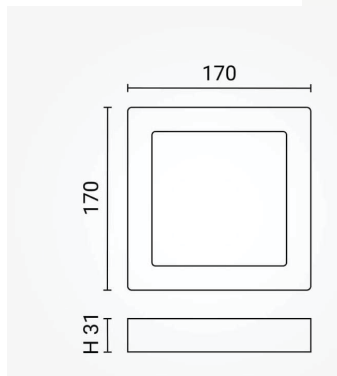

## Nadgradni četvrtasti LED PANEL 12W

### Specifikacija proizvoda

LED nadgradna svjetiljka snage 12 W - četvrtasta namijenjena je za unutrašnju rasvetu stambenih i poslovnih prostora. Obezbeđuje ravnomerno i stabilno svetlo bez vidljivih tačaka, uz nisku potrošnju električne energije. Zahvaljujući jednostavnom i modernom okruglom obliku, lako se uklapa u različite enterijere i jednostavna je za montažu direktno na plafon ili zid.

ID Proizvoda:	DL2252
Nazivna snaga:	12W
Ekvivalent standardne žarulje:	74W
Radni napon:	AC 220 - 240 V
Izvor svjetlosti:	
Nazivni svjetlosni tok:	960 lm
Boja svjetlosti:	2800K - 4500K - 6000K
Boja tijela svjetiljke:	Bijela
Kut snopa osvjetljenja:	120°
Prosječni vijek trajanja:	25 000 sati
Montaža:	Nadgradna
Dimenzije proizvoda:	Ø 170 x 170 x 31mm
Ugradne dimenzije proizvoda:	
Materijal:	Aluminij
Zaštita:	IP 20
Jamstveni rok	5 godina