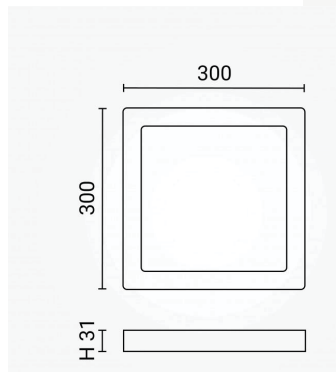

## Nadgradni četvrtasti LED PANEL 24W

### Specifikacija proizvoda

LED nadgradna svjetiljka snage 24 W - četvrtasta namijenjena je za unutrašnju rasvetu stambenih i poslovnih prostora. Obezbeđuje ravnomerno i stabilno svetlo bez vidljivih tačaka, uz nisku potrošnju električne energije. Zahvaljujući jednostavnom i modernom okruglom obliku, lako se uklapa u različite enterijere i jednostavna je za montažu direktno na plafon ili zid.

ID Proizvoda:	DL2256
Nazivna snaga:	24W
Ekvivalent standardne žarulje:	139W
Radni napon:	AC 220 - 240 V
Izvor svjetlosti:	
Nazivni svjetlosni tok:	1920 lm
Boja svjetlosti:	2800K - 4500K - 6000k
Boja tijela svjetiljke:	Bijela
Kut snopa osvijetljenja:	120°
Prosječni vijek trajanja:	25 000 sati
Montaža:	Nadgradna
Dimenzije proizvoda:	Ø 300 x 300 x 31mm
Ugradne dimenzije proizvoda:	
Materijal:	Aluminij
Zaštita:	IP 20
Jamstveni rok	5 godina