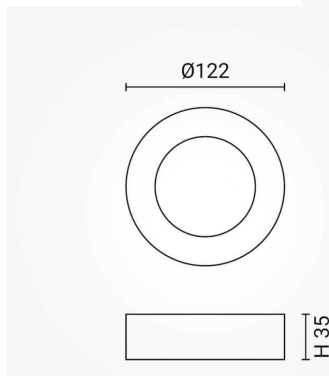

## Nadgradni okrugli LED panel 6W

### Specifikacija proizvoda

LED nadgradna svjetiljka snage 6 W namijenjena je za unutrašnju rasvetu stambenih i poslovnih prostora. Obezbeđuje ravnomerno i stabilno svetlo bez vidljivih tačaka, uz nisku potrošnju električne energije. Zahvaljujući jednostavnom i modernom okruglom obliku, lako se uklapa u različite enterijere i jednostavna je za montažu direktno na plafon ili zid.

ID Proizvoda:	DL2535
Nazivna snaga:	6W
Ekvivalent standardne žarulje:	30W
Radni napon:	AC 220 - 240 V
Izvor svjetlosti:	
Nazivni svjetlosni tok:	450 lm
Boja svjetlosti:	3000K - 6000K
Boja tijela svjetiljke:	Bijela
Kut snopa osvjetljenja:	100°
UGR:	
Prosječni vijek trajanja:	25 000 sati
Montaža:	Ugradna
Dimenzije proizvoda:	Ø 122 x 35 mm
Ugradne dimenzije proizvoda:	
Materijal:	Aluminij/PBS
Zaštita:	IP 20
Jamstveni rok	5 godina