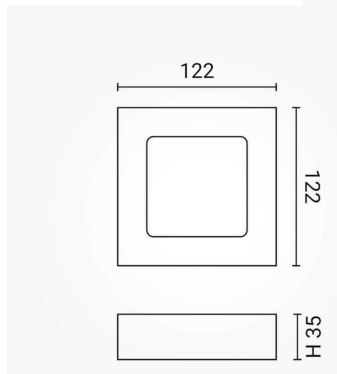

## Nadgradni četvrtasti LED panel 6W

ID Proizvoda:	DL2539
Nazivna snaga:	6W
Ekvivalent standardne žarulje:	30W
Radni napon:	AC 220 - 240 V
Izvor svjetlosti:	
Nazivni svjetlosni tok:	450 lm
Boja svjetlosti:	3000K - 6000K
Boja tijela svjetiljke:	Bijela
Kut snopa osvijetljenja:	100°
UGR:	
Prosječni vijek trajanja:	25 000 sati
Montaža:	Nadgradna
Dimenzije proizvoda:	Ø 122 x 122 x 35 mm
Ugradne dimenzije proizvoda:	
Materijal:	Aluminij/PBS
Zaštita:	IP 20
Jamstveni rok	5 godina