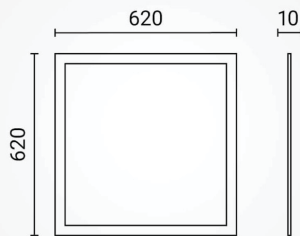

Ugradbeni LED panel 620x620 36W IP20

Specifikacija proizvoda

LED panel snage 36 W dimenzija 62 × 62 cm namenjen je za ugradnju u plafone sa rasterom. Panel pruža snažno i ravnomerno svetlo uz nisku potrošnju električne energije, pa je pogodan za kancelarije, prodavnice, škole, hodnike i poslovne prostore. Zahvaljujući tankom dizajnu i belom kućištu, lako se uklapa u svaki enterijer.

Ulaz: AC 220 - 240 V 50/60Hz

Izlaz: DC 27 - 40V - 900 mA +/- 5% (konstantna struja)

ID Proizvoda:	DL2704
Nazivna snaga:	36W
Ekvivalent snage:	210W
Radni napon:	AC 220 - 240 V
Nazivni svjetlosni tok:	3600lm
Boja svjetlosti:	2700/4500/6000K
CRI:	>80
Materijal:	Plastika/Aluminij
Boja tijela:	Bijela
Kut snopa osvjetljenja:	120°
Prosječni vijek trajanja:	25 000 sati
Dimenzije ugradnje:	Ø 620x620 mm
Dimenzije proizvoda:	Ø 620 x 620 x 10 mm
Zaštita:	IP20; CE i RoHS
Jamstveni rok:	2 godine