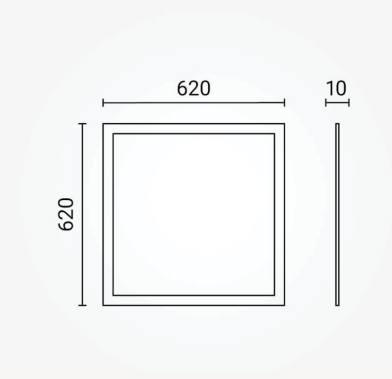

Ugradbeni LED panel 620x620 36W IP20

Specifikacija proizvoda

LED panel snage 36 W dimenzija 62 × 62 cm namenjen je za ugradnju u plafone sa rasterom. Panel pruža snažno i ravnomerno svetlo uz nisku potrošnju električne energije, pa je pogodan za kancelarije, prodavnice, škole, hodnike i poslovne prostore. Zahvaljujući tankom dizajnu i belom kućištu, lako se uklapa u svaki enterijer.

Ulaz: AC 220 - 240 V 50/60Hz

Izlaz: DC 27 - 40V - 900 mA +/- 5% (konstantna struja)

ID Proizvoda:	DL2707
Nazivna snaga:	36W
Ekvivalent snage:	210W
Radni napon:	AC 220 - 240 V
Nazivni svjetlosni tok:	3600lm
Boja svjetlosti:	2700/4500/6000K
CRI:	>80
Materijal:	Plastika/Aluminij
Boja tijela:	Bijela
Kut snopa osvjetljenja:	120°
Prosječni vijek trajanja:	25 000 sati
Dimenzije ugradnje:	Ø 620x620 mm
Dimenzije proizvoda:	Ø 620 x 620 x 10 mm
Zaštita:	IP20; CE i RoHS
Jamstveni rok:	2 godine