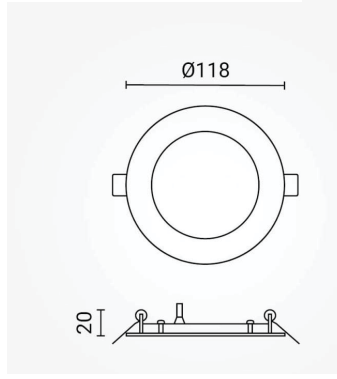

Podatkovni list proizvoda

ID. DL2434

Ugradbeni okrugli LED panel 6W

Specifikacija proizvoda

LED nadgradna svjetiljka snage 6 W namijenjena je za unutrašnju rasvetu stambenih i poslovnih prostora. Obezbeđuje ravnomerno i stabilno svetlo bez vidljivih tačaka, uz nisku potrošnju električne energije. Zahvaljujući jednostavnom i modernom okruglom obliku, lako se uklapa u različite enterijere i jednostavna je za montažu direktno na plafon ili zid.

ID Proizvoda:	DL2434
Nazivna snaga:	6W
Ekvivalent standardne žarulje:	35W
Radni napon:	AC 220 - 240 V
Izvor svjetlosti:	
Nazivni svjetlosni tok:	360 lm
Boja svjetlosti:	3000K - 4500K - 6000K
Boja tijela svjetiljke:	Bijela
Kut snopa osvjetljenja:	120°
UGR:	
Prosječni vijek trajanja:	35 000 sati
Montaža:	Nadgradna
Dimenzije proizvoda:	Ø 118 x 20 mm
Ugradne dimenzije proizvoda:	Ø 110 mm
Materijal:	Aluminij
Zaštita:	IP 20
Jamstveni rok	5 godina