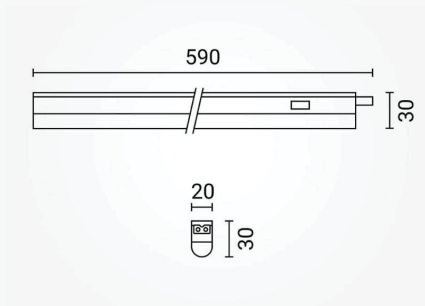

## T5 LED cijev s prekidačem 6.5W 59 cm

## Specifikacija proizvoda

LED T5 cijev s prekidačem namijenjena je za unutarnju rasvjetu i jednostavnu ugradnju u kuhinjske elemente, ormare i druge uske prostore. Omogućuje ravnomjerno i kontinuirano osvjetljenje bez vidljivih točaka, uz brzo uključivanje i pouzdan rad. Praktično rješenje za stambene i poslovne prostore gdje je potrebna funkcionalna dodatna rasvjeta.

Napomena: Svjetla se mogu spojiti serijski (maks. 8 svjetala) spajanje pomoću spojnih kabela nije moguće  
Set sadrži 2x kopče za montažu, 1x priključni kabel od 15 cm

ID Proizvoda	TU5591
Nazivna snaga:	36.5W
Radni napon:	AC 220-240V
Nazivni svjetlosni tok:	600 lm
Snaga standardne žarulje:	45W
CRI:	>80
Boja svjetlosti:	3000/4000/6000K
Prosječni vijek trajanja:	25.000 sati
Kut snopa svjetlosti:	120°
Materijal:	Plastika
Radna temperatura:	-20°C/+40°C
Certifikat sigurnosti:	IP20; CE i RoHS