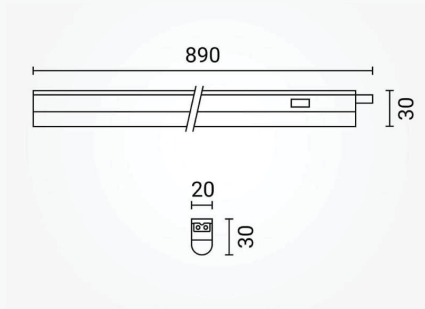

## T5 LED cijev s prekidačem 9.6W 89 cm

## Specifikacija proizvoda

LED T5 cijev s prekidačem namijenjena je za unutarnju rasvjetu i jednostavnu ugradnju u kuhinjske elemente, ormare i druge uske prostore. Omogućuje ravnomjerno i kontinuirano osvjetljenje bez vidljivih točaka, uz brzo uključivanje i pouzdan rad. Praktično rješenje za stambene i poslovne prostore gdje je potrebna funkcionalna dodatna rasvjeta.

Napomena: Svjetla se mogu spojiti serijski (maks. 8 svjetala) spajanje pomoću spojnih kabela nije moguće  
Set sadrži 2x kopče za montažu, 1x priključni kabel od 15 cm

ID Proizvoda	TU5591
Nazivna snaga:	9.6W
Radni napon:	AC 220-240V
Nazivni svjetlosni tok:	900 lm
Snaga standardne žarulje:	70W
CRI:	>80
Boja svjetlosti:	3000/4000/6000K
Prosječni vijek trajanja:	25.000 sati
Kut snopa svjetlosti:	120°
Materijal:	Plastika
Radna temperatura:	-20°C/+40°C
Certifikat sigurnosti:	IP20; CE i RoHS