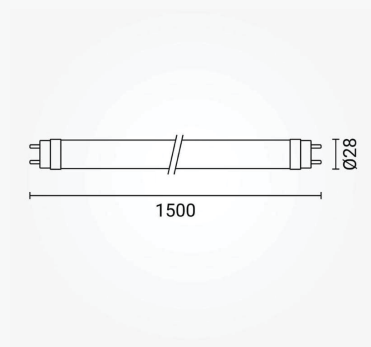

T8 LED cijev plasticna 22W 150 cm sa starterom

Specifikacija proizvoda

LED cijev od plastike sa starterom namijenjena je za unutarnju rasvjetu i lako se ugrađuje umjesto klasičnih cijevi. Dolazi s ugrađenim starterom što olakšava zamjenu postojećih rasvjetnih tijela bez dodatnih prilagodbi. Pruža ravnomjerno i stabilno osvjetljenje te je praktično rješenje za dom i poslovne prostore gdje je potrebna pouzdana i jednostavna dodatna rasvjeta

ID Proizvoda	TU15547	 OPTONICA 15544 18 kWh/1000h 2019/2015
Nazivna snaga:	22W	
Radni napon:	AC 220-240V	
Nazivni svjetlosni tok:	3080lm	
Podnožje/baza:	T8/G13	
CRI:	>80	
Boja svjetlosti:	4000/6000K	
Prosječni vijek trajanja:	25.000 sati	
Kut snopa svjetlosti:	270°	
Materijal:	Plastika	
Radna temperatura:	-20°C/+40°C	
Certifikat sigurnosti:	IP20; CE i RoHS	