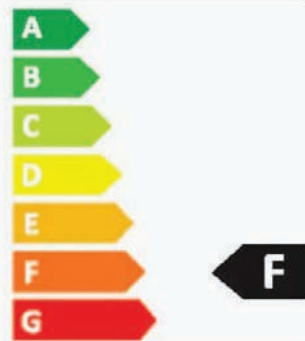

Specifikacija proizvoda

LED panel osigurava značajnu uštedu energije u usporedbi s klasičnim rasvjetnim tijelima. Zahvaljujući tankom dizajnu i jednostavnoj montaži, savršeno se uklapa u spuštene stropove, knauf konstrukcije i dekorativne stropne površine.

Nazivne snage 18W zamjenjuje standardnu žarulju snage 90W.

Niska potrošnja energije, Dug vijek trajanja, Ravnomjerna distribucija svjetla, Bez treperenja, Moderan četvrtasti dizajn.

LED panel je dimabilan uz korištenje dimabilno napajanja AC6026.

ID Proizvoda:	DL2348
Nazivna snaga:	18W
Ekvivalent snage:	90W
Radni napon:	AC 220 - 240 V
Nazivni svjetlosni tok:	1350 lm
Boja svjetlosti:	2800-4500-6000K
CRI:	>80
UGR:	>80
Materijal:	Plastika/Aluminij
Dimabilno:	Ne
Kut snopa osvjetljenja:	120°
Prosječni vijek trajanja:	25 000 sati
Dimenzije ugradnje:	220 x 220 mm
Dimenzije proizvoda:	165x165 x 20 mm
Zaštita:	IP20; CE i RoHS
Jamstveni rok	2 godine

OPTONICA

2348