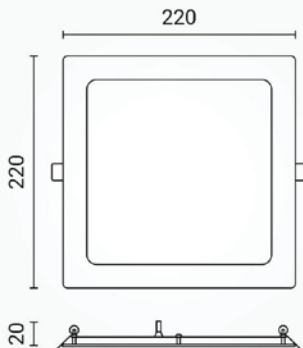

## Ugradbeni četvrtasti LED panel 18W IP20

## Specifikacija proizvoda

LED panel osigurava značajnu uštedu energije u usporedbi s klasičnim rasvjetnim tijelima. Zahvaljujući tankom dizajnu i jednostavnoj montaži, savršeno se uklapa u spuštene stropove, knauf konstrukcije i dekorativne stropne površine.

ID Proizvoda:	DL2348
Nazivna snaga:	18W
Ekvivalent snage:	90W
Radni napon:	AC 220 - 240 V
Nazivni svjetlosni tok:	1350 lm
Boja svjetlosti:	2800-4500-6000K
CRI:	>80
UGR:	>80
Materijal:	Plastika/Aluminij
Dimabilno:	Ne
Kut snopa osvjetljenja:	120°
Prosječni vijek trajanja:	25 000 sati
Dimenzije ugradnje:	220 x 220 mm
Dimenzije proizvoda:	165x165 x 20 mm
Zaštita:	IP20; CE i RoHS
Jamstveni rok	2 godine