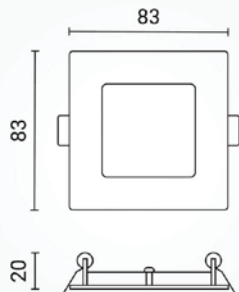

## Specifikacija proizvoda

LED panel osigurava značajnu uštedu energije u usporedbi s klasičnim rasvjetnim tijelima. Zahvaljujući tankom dizajnu i jednostavnoj montaži, savršeno se uklapa u spuštene stropove, knauf konstrukcije i dekorativne stropne površine.

Nazivne snage 3W zamjenjuje standardnu žarulju snage 20W.

Niska potrošnja energije, Dug vijek trajanja, Ravnomjerna distribucija svjetla, Bez treperenja, Moderan četvrtasti dizajn.

ID Proizvoda:	DL2444
Nazivna snaga:	3W
Ekvivalent snage:	20W
Radni napon:	AC 220 - 240 V
Nazivni svjetlosni tok:	150 lm
Boja svjetlosti:	2800-4500-6000K
CRI:	>80
UGR:	>80
Materijal:	Plastika/Aluminij
Dimabilno:	Ne
Kut snopa osvjetljenja:	120°
Prosječni vijek trajanja:	25 000 sati
Dimenzije ugradnje:	70x70 mm
Dimenzije proizvoda:	83 x 83 x 20 mm
Zaštita:	IP20; CE i RoHS
Jamstveni rok	2 godine