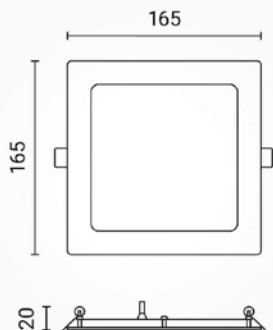

Podatkovni list proizvoda

ID.DL2450

Ugradbeni četvrtasti LED panel 12W IP20

Specifikacija proizvoda

LED panel osigurava značajnu uštedu energije u usporedbi s klasičnim rasvjetnim tijelima. Zahvaljujući tankom dizajnu i jednostavnoj montaži, savršeno se uklapa u spuštene stropove, knauf konstrukcije i dekorativne stropne površine.

ID Proizvoda:	DL2450
Nazivna snaga:	12W
Ekvivalent snage:	20W
Radni napon:	AC 220 - 240 V
Nazivni svjetlosni tok:	840 lm
Boja svjetlosti:	2800-4500-6000K
CRI:	>80
UGR:	>80
Materijal:	Plastika/Aluminij
Dimabilno:	Ne
Kut snopa osvjetljenja:	120°
Prosječni vijek trajanja:	25 000 sati
Dimenzije ugradnje:	155 x 155 mm
Dimenzije proizvoda:	165x165 x 20 mm
Zaštita:	IP20; CE i RoHS
Jamstveni rok	2 godine