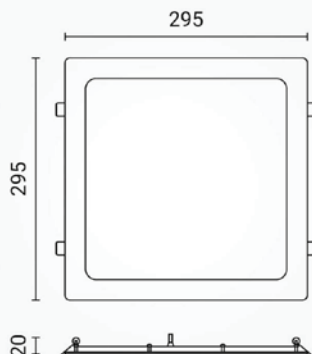

Ugradbeni četvrtasti LED panel 24W IP20

Specifikacija proizvoda

LED panel nazivne snage 24W i svjetlosnog toka 1700 lm osigurava značajnu uštedu energije u usporedbi s klasičnim rasvjetnim tijelima. Zahvaljujući tankom dizajnu i jednostavnoj montaži, savršeno se uklapa u spuštene stropove, knauf konstrukcije i dekorativne stropne površine. Zamjenjuje standardnu rasvjetu snage 110W.

Niska potrošnja energije, Dug vijek trajanja, Ravnomjerna distribucija svjetla, Bez treperenja, Moderan četvrtasti dizajn. LED panel je dimabilan uz korištenje dimabilno napajanja AC6027.

ID Proizvoda:	DL2454
Nazivna snaga:	24W
Ekvivalent snage:	110W
Radni napon:	AC 220 - 240 V
Nazivni svjetlosni tok:	1700 lm
Boja svjetlosti:	2800-4500-6000K
CRI:	>80
UGR:	>80
Materijal:	Plastika/Aluminij
Dimabilno:	Ne
Kut snopa osvjetljenja:	120°
Prosječni vijek trajanja:	25 000 sati
Dimenzije ugradnje:	280 x 280 mm
Dimenzije proizvoda:	295x295 x 20 mm
Zaštita:	IP20; CE i RoHS
Jamstveni rok	2 godine