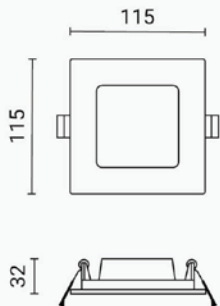

### Specifikacija proizvoda

LED panel nazivne snage 18W i svjetlosnog toka 1450 lm osigurava značajnu uštedu energije u usporedbi s klasičnim rasvjetnim tijelima. Zahvaljujući tankom dizajnu i jednostavnoj montaži, savršeno se uklapa u spuštene stropove, knauf konstrukcije i dekorativne stropne površine.

ID Proizvoda:	DL2596
Nazivna snaga:	18W
Ekvivalent snage:	100W
Radni napon:	AC 220 - 240 V
Nazivni svjetlosni tok:	1450 lm
Boja svjetlosti:	CCT - 3000-6000K
CRI:	≥ 80
UGR:	
Materijal:	Plastika/Aluminij
Dimabilno:	Ne
Kut snopa osvjetljenja:	100°
Prosječni vijek trajanja:	25 000 sati
Dimenzije ugradnje:	205x205 mm
Dimenzije proizvoda:	220 x 220 x 32 mm
Zaštita:	IP44; CE i RoHS
Jamstveni rok	3 godine