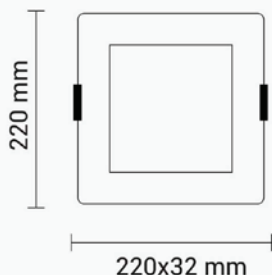

Ugradbeni četvrtasti LED panel 24W IP44 CCT podesiva boja svjetlosti

Specifikacija proizvoda

LED panel nazivne snage 24W i svjetlosnog toka 2150 lm osigurava značajnu uštedu energije u usporedbi s klasičnim rasvjetnim tijelima. Zahvaljujući tankom dizajnu i jednostavnoj montaži, savršeno se uklapa u spuštene stropove, knauf konstrukcije i dekorativne stropne površine.

Zamjenjuje standardnu rasvjetu snage 145W.

Niska potrošnja energije, Dug vijek trajanja, Ravnomjerna distribucija svjetla, Bez treperenja, Moderan četvrtasti dizajn.

LED panel ima mogućnost odabira boje svjetlosti u rasponu 3000-6000K putem klizača smještenog na tijelu svjetiljke.

ID Proizvoda:	DL2597
Nazivna snaga:	24W
Ekvivalent snage:	145W
Radni napon:	AC 220 - 240 V
Nazivni svjetlosni tok:	2150 lm
Boja svjetlosti:	CCT - 3000-6000K
CRI:	≥ 80
UGR:	
Materijal:	Plastika/Aluminij
Dimabilno:	Ne
Kut snopa osvjetljenja:	100°
Prosječni vijek trajanja:	25 000 sati
Dimenzije ugradnje:	205x205 mm
Dimenzije proizvoda:	220 x 220 x 32 mm
Zaštita:	IP44; CE i RoHS
Jamstveni rok	3 godine