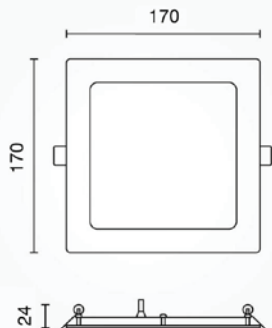

Ugradbeni četvrtasti LED panel 12W IP20

Specifikacija proizvoda

LED panel nazivne snage 12W i svjetlosnog toka 840 lm osigurava značajnu uštedu energije u usporedbi s klasičnim rasvjetnim tijelima. Zahvaljujući tankom dizajnu i jednostavnoj montaži, savršeno se uklapa u spuštene stropove, knauf konstrukcije i dekorativne stropne površine.

Zamjenjuje standardnu rasvjetu snage 55W.

Niska potrošnja energije, Dug vijek trajanja, Ravnomjerna distribucija svjetla, Bez treperenja, Moderan četvrtasti dizajn.

ID Proizvoda:	DL2963
Nazivna snaga:	12W
Ekvivalent snage:	55W
Radni napon:	AC 220 - 240 V
Nazivni svjetlosni tok:	840 lm
Boja svjetlosti:	2700-4500-6000K
CRI:	≥ 80
UGR:	
Materijal:	Plastika/Aluminij
Dimabilno:	Ne
Kut snopa osvjetljenja:	120°
Prosječni vijek trajanja:	25 000 sati
Dimenzije ugradnje:	150x150mm
Dimenzije proizvoda:	170x170x24mm
Zaštita:	IP20; CE i RoHS
Jamstveni rok	2 godine