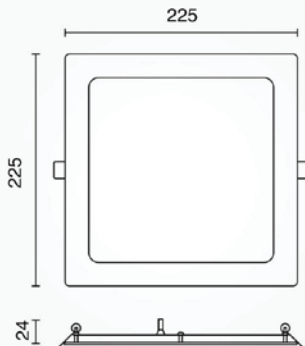

Ugradbeni četvrtasti LED panel 18W IP20

Specifikacija proizvoda

LED panel nazivne snage 18W i svjetlosnog toka 1350 lm osigurava značajnu uštedu energije u usporedbi s klasičnim rasvjetnim tijelima. Zahvaljujući tankom dizajnu i jednostavnoj montaži, savršeno se uklapa u spuštene stropove, knauf konstrukcije i dekorativne stropne površine.

Zamjenjuje standardnu rasvjetu snage 85W.

Niska potrošnja energije, Dug vijek trajanja, Ravnomjerna distribucija svjetla, Bez treperenja, Moderan četvrtasti dizajn.

ID Proizvoda:	DL2969
Nazivna snaga:	18W
Ekvivalent snage:	85W
Radni napon:	AC 220 - 240 V
Nazivni svjetlosni tok:	1350 lm
Boja svjetlosti:	2700-4500-6000K
CRI:	≥ 80
UGR:	
Materijal:	Plastika/Aluminij
Dimabilno:	Ne
Kut snopa osvjetljenja:	120°
Prosječni vijek trajanja:	25 000 sati
Dimenzije ugradnje:	205x205mm
Dimenzije proizvoda:	225x225x24mm
Zaštita:	IP20; CE i RoHS
Jamstveni rok	2 godine