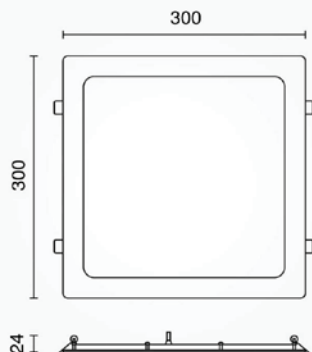

Ugradbeni četvrtasti LED panel 24W IP20

Specifikacija proizvoda

LED panel nazivne snage 24W i svjetlosnog toka 1920 lm osigurava značajnu uštedu energije u usporedbi s klasičnim rasvjetnim tijelima. Zahvaljujući tankom dizajnu i jednostavnoj montaži, savršeno se uklapa u spuštene stropove, knauf konstrukcije i dekorativne stropne površine.

Zamjenjuje standardnu rasvjetu snage 110W.

Niska potrošnja energije, Dug vijek trajanja, Ravnomjerna distribucija svjetla, Bez treperenja, Moderan četvrtasti dizajn.

ID Proizvoda:	DL2972
Nazivna snaga:	24W
Ekvivalent snage:	110W
Radni napon:	AC 220 - 240 V
Nazivni svjetlosni tok:	1920 lm
Boja svjetlosti:	2700-4500-6000K
CRI:	≥ 80
UGR:	
Materijal:	Plastika/Aluminij
Dimabilno:	Ne
Kut snopa osvjetljenja:	120°
Prosječni vijek trajanja:	25 000 sati
Dimenzije ugradnje:	280x280mm
Dimenzije proizvoda:	300x300x24mm
Zaštita:	IP20; CE i RoHS
Jamstveni rok	2 godine