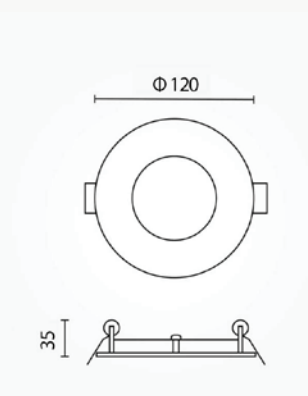

Ugradbeni okrugli LED panel 3W CCT podesiva boja svjetlosti

Specifikacija proizvoda

Ugradbeni okrugli LED panel nazivne snage 3W i 150 lm svjetlosnog toka idealan je izbor za diskretnu i energetske učinkovitu rasvjetu manjih prostora. Zahvaljujući tankom dizajnu i ravnomjernoj distribuciji svjetla, savršeno se uklapa u spuštene stropove, knauf konstrukcije i dekorativne stropne sustave. Snagom od 3W i svjetlosnim tokom od približno 210 lumena, predstavlja učinkovitu zamjenu za klasične žarulje snage 16W. Boja svjetlosti je podesiva u rasponu 3000-4000-6000K na klizaču koji se nalazi na priključnom naponskom kabelu.

ID Proizvoda:	DL12901
Nazivna snaga:	3W
Ekvivalent snage:	16W
Radni napon:	AC 220 - 240 V
Nazivni svjetlosni tok:	210 lm
Boja svjetlosti:	CCT-3000-4000-6000K
CRI:	≥ 80
UGR:	
Materijal:	Plastika/Aluminij
Dimabilno:	Ne
Kut snopa osvjetljenja:	120°
Prosječni vijek trajanja:	25 000 sati
Dimenzije ugradnje:	Ø 120 x 35 mm
Dimenzije proizvoda:	Ø 65 mm
Zaštita:	IP20; CE i RoHS
Jamstveni rok	2 godine