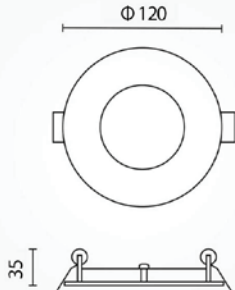

Ugradbeni okrugli LED panel 6W CCT podesiva boja svjetlosti

Specifikacija proizvoda

Ugradbeni okrugli LED panel nazivne snage 3W i 150 lm svjetlosnog toka idealan je izbor za diskretnu i energetske učinkovitu rasvjetu manjih prostora. Zahvaljujući tankom dizajnu i ravnomjernoj distribuciji svjetla, savršeno se uklapa u spuštene stropove, knauf konstrukcije i dekorativne stropne sustave. Snagom od 3W i svjetlosnim tokom od približno 210 lumena, predstavlja učinkovitu zamjenu za klasične žarulje snage 16W. Boja svjetlosti je podesiva u rasponu 3000-4000-6000K na klizaču koji se nalazi na priključnom naponskom kabelu.

ID Proizvoda:	DL12902
Nazivna snaga:	6W
Ekvivalent snage:	30W
Radni napon:	AC 220 - 240 V
Nazivni svjetlosni tok:	420 lm
Boja svjetlosti:	CCT-3000-4000-6000K
CRI:	≥ 80
UGR:	
Materijal:	Plastika/Aluminij
Dimabilno:	Ne
Kut snopa osvjetljenja:	120°
Prosječni vijek trajanja:	25 000 sati
Dimenzije ugradnje:	Ø 119 x 14 mm
Dimenzije proizvoda:	Ø 100 mm
Zaštita:	IP20; CE i RoHS
Jamstveni rok	2 godine