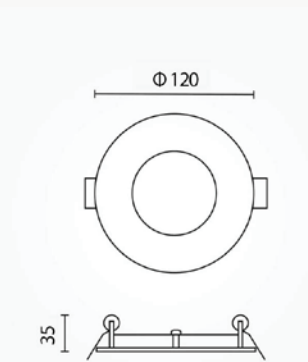

### Specifikacija proizvoda

Ugradbeni okrugli LED panel nazivne snage 12W i 840 lm svjetlosnog toka idealan je izbor za diskretnu i energetske učinkovitu rasvjetu manjih prostora. Zahvaljujući tankom dizajnu i ravnomjernoj distribuciji svjetla, savršeno se uklapa u spuštene stropove, knauf konstrukcije i dekorativne stropne sustave.

ID Proizvoda:	DL12903
Nazivna snaga:	12W
Ekvivalent snage:	60W
Radni napon:	AC 220 - 240 V
Nazivni svjetlosni tok:	840 lm
Boja svjetlosti:	CCT-3000-4000-6000K
CRI:	≥ 80
UGR:	
Materijal:	Plastika/Aluminij
Dimabilno:	Ne
Kut snopa osvjetljenja:	120°
Prosječni vijek trajanja:	25 000 sati
Dimenzije ugradnje:	Ø 168 x 14 mm
Dimenzije proizvoda:	Ø 150 mm
Zaštita:	IP20; CE i RoHS
Jamstveni rok	2 godine