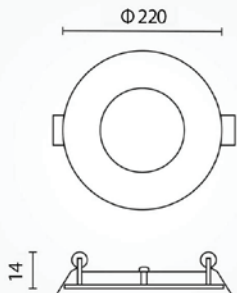

### Specifikacija proizvoda

Ugradbeni okrugli LED panel nazivne snage 18W i 1260 lm svjetlosnog toka idealan je izbor za diskretnu i energetski učinkovitu rasvjetu manjih prostora. Zahvaljujući tankom dizajnu i ravnomjernoj distribuciji svjetla, savršeno se uklapa u spuštene stropove, knauf konstrukcije i dekorativne stropne sustave.

ID Proizvoda:	DL12903
Nazivna snaga:	18W
Ekvivalent snage:	90W
Radni napon:	AC 220 - 240 V
Nazivni svjetlosni tok:	1260 lm
Boja svjetlosti:	CCT-3000-4000-6000K
CRI:	≥ 80
UGR:	
Materijal:	Plastika/Aluminij
Dimabilno:	Ne
Kut snopa osvjetljenja:	120°
Prosječni vijek trajanja:	25 000 sati
Dimenzije ugradnje:	Ø 220 x 14 mm
Dimenzije proizvoda:	Ø 200 mm
Zaštita:	IP20; CE i RoHS
Jamstveni rok	2 godine