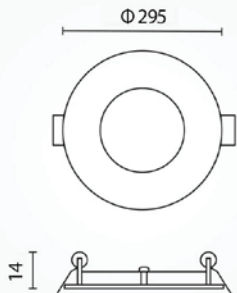

Ugradbeni okrugli LED panel 24W CCT podesiva boja svjetlosti

Specifikacija proizvoda

Ugradbeni okrugli LED panel nazivne snage 24W i 1680 lm svjetlosnog toka idealan je izbor za diskretnu i energetski učinkovitu rasvjetu manjih prostora. Zahvaljujući tankom dizajnu i ravnomjernoj distribuciji svjetla, savršeno se uklapa u spuštene stropove, knauf konstrukcije i dekorativne stropne sustave.

ID Proizvoda:	DL12904
Nazivna snaga:	24W
Ekvivalent snage:	115W
Radni napon:	AC 85 - 265 V
Nazivni svjetlosni tok:	1260 lm
Boja svjetlosti:	CCT-3000-4000-6000K
CRI:	≥ 80
UGR:	
Materijal:	Plastika/Aluminij
Dimabilno:	Ne
Kut snopa osvjetljenja:	120°
Prosječni vijek trajanja:	25 000 sati
Dimenzije ugradnje:	Ø 295 x 14 mm
Dimenzije proizvoda:	Ø 275 mm
Zaštita:	IP20; CE i RoHS
Jamstveni rok	2 godine