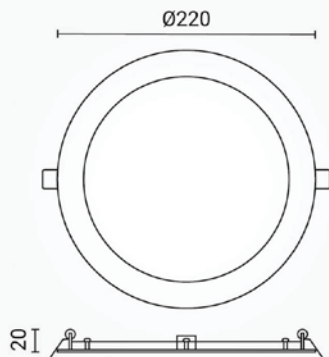

Ugradbeni okrugli LED panel 18W IP20

Specifikacija proizvoda

Ugradbeni okrugli LED panel nazivne snage 18W i 1350 lm svjetlosnog toka idealan je izbor za diskretnu i energetski učinkovitu rasvjetu manjih prostora. Zahvaljujući tankom dizajnu i ravnomjernoj distribuciji svjetla, savršeno se uklapa u spuštene stropove, knauf konstrukcije i dekorativne stropne sustave.

ID Proizvoda:	DL2335
Nazivna snaga:	18W
Ekvivalent snage:	90W
Radni napon:	AC 220 - 240 V
Nazivni svjetlosni tok:	1350 lm
Boja svjetlosti:	2800-4500-6000K
CRI:	≥ 80
UGR:	
Materijal:	Plastika/Aluminij
Dimabilno:	Uz korištenje dimabilnog napajanja
Kut snopa osvjetljenja:	120°
Prosječni vijek trajanja:	25 000 sati
Dimenzije ugradnje:	Ø 205 mm
Dimenzije proizvoda:	Ø 220 x 20 mm
Zaštita:	IP20; CE i RoHS
Jamstveni rok	2 godine