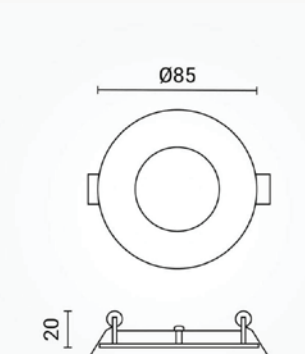

Ugradbeni okrugli LED panel 3W IP20

Specifikacija proizvoda

Ugradbeni okrugli LED panel nazivne snage 3W i 150 lm svjetlosnog toka idealan je izbor za diskretnu i energetske učinkovitu rasvjetu manjih prostora. Zahvaljujući tankom dizajnu i ravnomjernoj distribuciji svjetla, savršeno se uklapa u spuštene stropove, knauf konstrukcije i dekorativne stropne sustave.

ID Proizvoda:	DL2431
Nazivna snaga:	3W
Ekvivalent snage:	16W
Radni napon:	AC 220 - 240 V
Nazivni svjetlosni tok:	150 lm
Boja svjetlosti:	300-4500-6000K
CRI:	≥ 80
UGR:	
Materijal:	Plastika/Aluminij
Dimabilno:	Ne
Kut snopa osvjetljenja:	120°
Prosječni vijek trajanja:	25 000 sati
Dimenzije ugradnje:	Ø 70 mm
Dimenzije proizvoda:	Ø 85 x 20 mm
Zaštita:	IP20; CE i RoHS
Jamstveni rok	2 godine