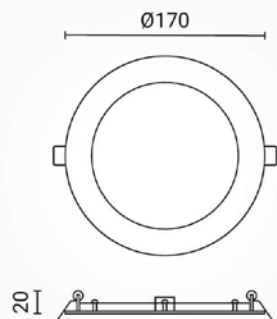

Ugradbeni okrugli LED panel 12W IP20

Specifikacija proizvoda

Ugradbeni okrugli LED panel nazivne snage 12W i 840 lm svjetlosnog toka idealan je izbor za diskretnu i energetske učinkovitu rasvjetu manjih prostora. Zahvaljujući tankom dizajnu i ravnomjernoj distribuciji svjetla, savršeno se uklapa u spuštene stropove, knauf konstrukcije i dekorativne stropne sustave.

ID Proizvoda:	DL2437
Nazivna snaga:	12W
Ekvivalent snage:	70W
Radni napon:	AC 220 - 240 V
Nazivni svjetlosni tok:	480 lm
Boja svjetlosti:	2800-4500-6000K
CRI:	≥ 80
UGR:	
Materijal:	Plastika/Aluminij
Dimabilno:	Uz korištenje dimabilnog napajanja
Kut snopa osvjetljenja:	120°
Prosječni vijek trajanja:	25 000 sati
Dimenzije ugradnje:	Ø 150 mm
Dimenzije proizvoda:	Ø 170 x 20 mm
Zaštita:	IP20; CE i RoHS
Jamstveni rok	2 godine