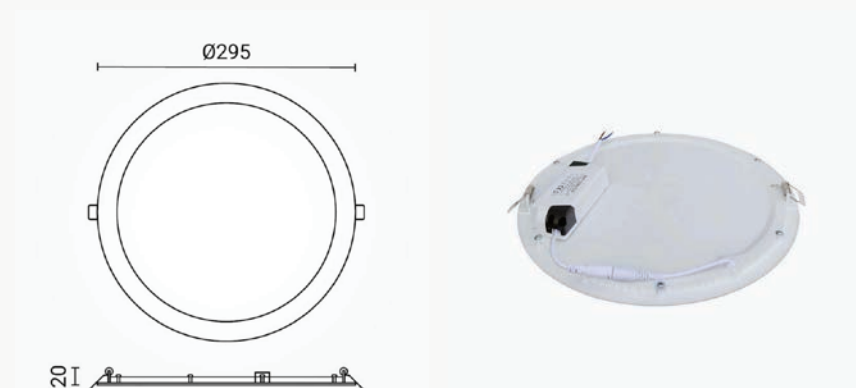

Ugradbeni okrugli LED panel 24W IP20

Specifikacija proizvoda

Ugradbeni okrugli LED panel nazivne snage 24W i 1700 lm svjetlosnog toka idealan je izbor za diskretnu i energetski učinkovitu rasvjetu manjih prostora. Zahvaljujući tankom dizajnu i ravnomjernoj distribuciji svjetla, savršeno se uklapa u spuštene stropove, knauf konstrukcije i dekorativne stropne sustave.

Sa snagom od 24W i svjetlosnim tokom od približno 1700 lumena, predstavlja učinkovitu zamjenu za klasične žarulje snage 110W.

Niska potrošnja energije, Dug vijek trajanja, Ravnomjerna distribucija svjetla, Bez treperenja, Moderan četvrtasti dizajn.

ID Proizvoda:	DL2441
Nazivna snaga:	24W
Ekvivalent snage:	110W
Radni napon:	AC 220 - 240 V
Nazivni svjetlosni tok:	1700 lm
Boja svjetlosti:	2800-4500-6000K
CRI:	≥ 80
UGR:	
Materijal:	Plastika/Aluminij
Dimabilno:	Uz korištenje dimabilnog napajanja
Kut snopa osvjetljenja:	120°
Prosječni vijek trajanja:	25 000 sati
Dimenzije ugradnje:	Ø 280 mm
Dimenzije proizvoda:	Ø 295 x 20 mm
Zaštita:	IP20; CE i RoHS
Jamstveni rok	2 godine