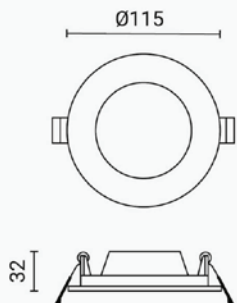

### Specifikacija proizvoda

Ugradbeni okrugli LED panel nazivne snage 6W pruža pouzdanu i ekonomičnu rasvjetu za unutarnje prostore. Zahvaljujući kompaktnom dizajnu i niskoj potrošnji energije, idealan je za modernu LED rasvjetu doma i poslovnih prostora.

Idealan je za kupaonice, hodnike, kuhinje, stubišta i druge unutarnje prostore.

<b>ID Proizvoda:</b>	<b>DL2590</b>
<b>Nazivna snaga:</b>	6W
<b>Ekvivalent snage:</b>	30W
<b>Radni napon:</b>	AC 220 - 240 V
<b>Nazivni svjetlosni tok:</b>	450 lm
<b>Boja svjetlosti:</b>	CCT - 3000-4000-6000K
<b>CRI:</b>	≥ 80
<b>UGR:</b>	
<b>Materijal:</b>	Plastika/Aluminij
<b>Dimabilno:</b>	Uz korištenje dimabilnog napajanja
<b>Kut snopa osvjetljenja:</b>	100°
<b>Prosječni vijek trajanja:</b>	25 000 sati
<b>Dimenzije ugradnje:</b>	Ø 100 mm
<b>Dimenzije proizvoda:</b>	Ø 115 x 32 mm
<b>Zaštita:</b>	IP44; CE i RoHS
<b>Jamstveni rok</b>	2 godine