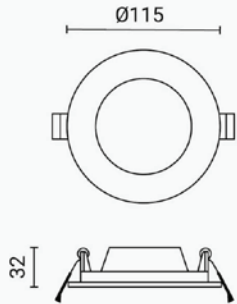

## Ugradbeni dimabilni okrugli LED panel 9W CCT odabir boje svjetlosti IP44

### Specifikacija proizvoda

Ugradbeni okrugli LED panel nazivne snage 9W pruža pouzdanu i ekonomičnu rasvjetu za unutarnje prostore. Zahvaljujući kompaktnom dizajnu i niskoj potrošnji energije, idealan je za modernu LED rasvjetu doma i poslovnih prostora.

Idealan je za kupaonice, hodnike, kuhinje, stubišta i druge unutarnje prostore.

ID Proizvoda:	DL2592
Nazivna snaga:	9W
Ekvivalent snage:	43W
Radni napon:	AC 220 - 240 V
Nazivni svjetlosni tok:	650 lm
Boja svjetlosti:	CCT - 3000-4000-6000K
CRI:	≥ 80
UGR:	
Materijal:	Plastika/Aluminij
Dimabilno:	Uz korištenje dimabilnog napajanja
Kut snopa osvjetljenja:	100°
Prosječni vijek trajanja:	25 000 sati
Dimenzije ugradnje:	Ø 100 mm
Dimenzije proizvoda:	Ø 115 x 32 mm
Zaštita:	IP44; CE i RoHS
Jamstveni rok	3 godine