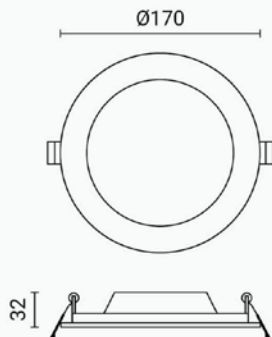

Ugradbeni dimabilni okrugli LED panel 12W CCT odabir boje svjetlosti IP44

Specifikacija proizvoda

Ugradbeni okrugli LED panel nazivne snage 12W pruža pouzdanu i ekonomičnu rasvjetu za unutarnje prostore. Zahvaljujući kompaktnom dizajnu i niskoj potrošnji energije, idealan je za modernu LED rasvjetu doma i poslovnih prostora.

Idealan je za kupaonice, hodnike, kuhinje, stubišta i druge unutarnje prostore.

ID Proizvoda:	DL2593
Nazivna snaga:	12W
Ekvivalent snage:	80W
Radni napon:	AC 220 - 240 V
Nazivni svjetlosni tok:	1200 lm
Boja svjetlosti:	CCT - 3000-4000-6000K
CRI:	≥ 80
UGR:	
Materijal:	Plastika/Aluminij
Dimabilno:	Uz korištenje dimabilnog napajanja
Kut snopa osvjetljenja:	100°
Prosječni vijek trajanja:	25 000 sati
Dimenzije ugradnje:	Ø 150 mm
Dimenzije proizvoda:	Ø 170 x 32 mm
Zaštita:	IP44; CE i RoHS
Jamstveni rok	3 godine