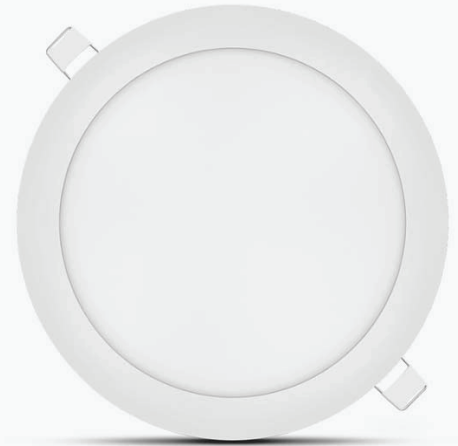

## Ugradbeni dimabilni okrugli LED panel 24W CCT odabir boje svjetlosti IP44

### Specifikacija proizvoda

Ugradbeni okrugli LED panel nazivne snage 24W pruža pouzdanu i ekonomičnu rasvjetu za unutarnje prostore. Zahvaljujući kompaktnom dizajnu i niskoj potrošnji energije, idealan je za modernu LED rasvjetu doma i poslovnih prostora.

Boju svjetlosti odabirete na samom panelu u rasponu 3000-6000K, jednostavnim podešavanjem CCT prekidača. Panel generira 2100 lm svjetlosnog toka, što ga čini odličnom zamjenom za klasičnu žarulju od približno 130 W.

Idealan je za kupaonice, hodnike, kuhinje, stubišta i druge unutarnje prostore.

ID Proizvoda:	DL2595
Nazivna snaga:	24W
Ekvivalent snage:	130W
Radni napon:	AC 220 - 240 V
Nazivni svjetlosni tok:	2100 lm
Boja svjetlosti:	CCT - 3000-4000-6000K
CRI:	≥ 80
UGR:	
Materijal:	Plastika/Aluminij
Dimabilno:	Da
Kut snopa osvjetljenja:	100°
Prosječni vijek trajanja:	25 000 sati
Dimenzije ugradnje:	Ø 220 mm
Dimenzije proizvoda:	Ø 240 x 32 mm
Zaštita:	IP44; CE i RoHS
Jamstveni rok	3 godine