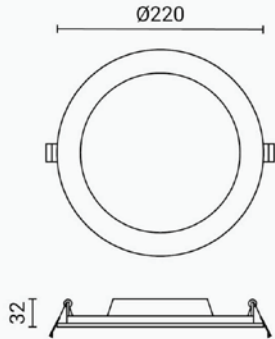

## Ugradbeni dimabilni okrugli LED panel 24W CCT odabir boje svjetlosti IP44

### Specifikacija proizvoda

Ugradbeni okrugli LED panel nazivne snage 24W pruža pouzdanu i ekonomičnu rasvjetu za unutarnje prostore. Zahvaljujući kompaktnom dizajnu i niskoj potrošnji energije, idealan je za modernu LED rasvjetu doma i poslovnih prostora.

Idealan je za kupaonice, hodnike, kuhinje, stubišta i druge unutarnje prostore.

ID Proizvoda:	DL2595
Nazivna snaga:	24W
Ekvivalent snage:	130W
Radni napon:	AC 220 - 240 V
Nazivni svjetlosni tok:	2100 lm
Boja svjetlosti:	CCT - 3000-4000-6000K
CRI:	≥ 80
UGR:	
Materijal:	Plastika/Aluminij
Dimabilno:	Da
Kut snopa osvjetljenja:	100°
Prosječni vijek trajanja:	25 000 sati
Dimenzije ugradnje:	Ø 220 mm
Dimenzije proizvoda:	Ø 240 x 32 mm
Zaštita:	IP44; CE i RoHS
Jamstveni rok	3 godine