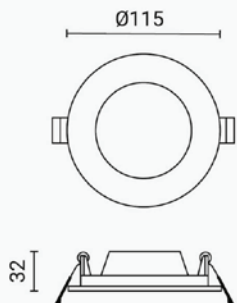

Ugradbeni okrugli LED panel 6W CCT odabir boje svjetlosti IP44

Specifikacija proizvoda

Ugradbeni okrugli LED panel nazivne snage 6W pruža pouzdanu i ekonomičnu rasvjetu za unutarnje prostore. Zahvaljujući kompaktnom dizajnu i niskoj potrošnji energije, idealan je za modernu LED rasvjetu doma i poslovnih prostora.

Idealan je za kupaonice, hodnike, kuhinje, stubišta i druge unutarnje prostore.

ID Proizvoda:	DL2590
Nazivna snaga:	6W
Ekvivalent snage:	30W
Radni napon:	AC 220 - 240 V
Nazivni svjetlosni tok:	450 lm
Boja svjetlosti:	CCT - 3000-4000-6000K
CRI:	≥ 80
UGR:	
Materijal:	Plastika/Aluminij
Dimabilno:	Uz korištenje dimabilnog napajanja
Kut snopa osvjetljenja:	100°
Prosječni vijek trajanja:	25 000 sati
Dimenzije ugradnje:	Ø 100 mm
Dimenzije proizvoda:	Ø 115 x 32 mm
Zaštita:	IP44; CE i RoHS
Jamstveni rok	2 godine