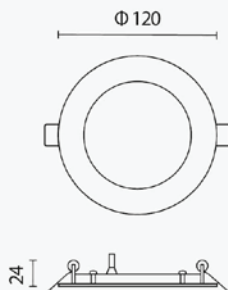

Ugradbeni okrugli LED panel 6W IP20

Specifikacija proizvoda

Ugradbeni okrugli LED panel nazivne snage 6W i 360 lm svjetlosnog toka idealan je izbor za diskretnu i energetski učinkovitu rasvjetu manjih prostora. Zahvaljujući tankom dizajnu i ravnomjernoj distribuciji svjetla, savršeno se uklapa u spuštene stropove, knauf konstrukcije i dekorativne stropne sustave. Predstavlja učinkovitu zamjenu za klasične žarulje snage 25W.

ID Proizvoda:	DL2951E
Nazivna snaga:	6W
Ekvivalent standardne žarulje:	25W
Radni napon:	AC 220 - 240 V
Izvor svjetlosti:	SMD
Nazivni svjetlosni tok:	360 lm
Boja svjetlosti:	2700-4500-6000K
Boja tijela svjetiljke:	Bijela
Kut snopa osvjetljenja:	120°
UGR:	<18
Prosječni vijek trajanja:	25 000 sati
Montaža:	Ugradna
Dimenzije proizvoda:	120x24 mm
Ugradne dimenzije proizvoda:	105x24 mm
Materijal:	Aluminijski okvir/Akrilni difuzor
Zaštita:	IP 20
Jamstveni rok	2 godine