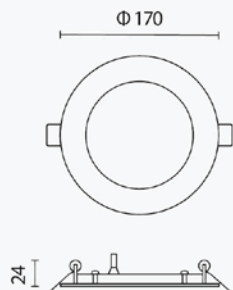

### Specifikacija proizvoda

Ugradbeni okrugli LED panel nazivne snage 12W i 840 lm svjetlosnog toka idealan je izbor za diskretnu i energetski učinkovitu rasvjetu manjih prostora. Snagom od 6W i svjetlosnim tokom od 360 lumena, predstavlja učinkovitu zamjenu za klasične žarulje snage 55W.

Jednostavan je za montažu pomoću opružnih nosača i nudi izvrsnu energetsku učinkovitost uz dug životni vijek. Idealan je za kuhinje, hodnike, dnevne boravke, urede i objekte javnih prostora.

ID Proizvoda:	DL2954
Nazivna snaga:	12W
Ekvivalent standardne žarulje:	55W
Radni napon:	AC 220 - 240 V
Izvor svjetlosti:	SMD
Nazivni svjetlosni tok:	840 lm
Boja svjetlosti:	2700-4500-6000K
Boja tijela svjetiljke:	Bijela
Kut snopa osvjetljenja:	120°
UGR:	<18
Prosječni vijek trajanja:	25 000 sati
Montaža:	Ugradna
Dimenzije proizvoda:	170x24 mm
Ugradne dimenzije proizvoda:	150x24 mm
Materijal:	Aluminijski okvir/Akrilni difuzor
Zaštita:	IP 20
Jamstveni rok	2 godine