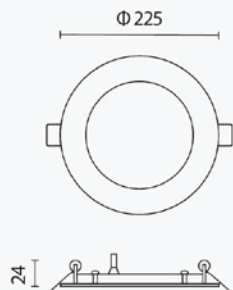

Ugradbeni okrugli LED panel 18W

IP20

Specifikacija proizvoda

Ugradbeni okrugli LED panel nazivne snage 18W i 1350 lm svjetlosnog toka idealan je izbor za diskretnu i energetski učinkovitu rasvjetu manjih prostora. Snagom od 18W i svjetlosnim tokom od 1350 lumena, predstavlja učinkovitu zamjenu za klasične žarulje snage 85W.

Jednostavan je za montažu pomoću opružnih nosača i nudi izvrsnu energetsku učinkovitost uz dug životni vijek. Idealan je za kuhinje, hodnike, dnevne boravke, urede i objekte javnih prostora.

ID Proizvoda:	DL2957
Nazivna snaga:	18W
Ekvivalent standardne žarulje:	85W
Radni napon:	AC 220 - 240 V
Izvor svjetlosti:	SMD
Nazivni svjetlosni tok:	1350 lm
Boja svjetlosti:	2700-4500-6000K
Boja tijela svjetiljke:	Bijela
Kut snopa osvjetljenja:	120°
UGR:	<18
Prosječni vijek trajanja:	25 000 sati
Montaža:	Ugradna
Dimenzije proizvoda:	225x24 mm
Ugradne dimenzije proizvoda:	205x24 mm
Materijal:	Aluminijski okvir/Akrilni difuzor
Zaštita:	IP 20
Jamstveni rok	2 godine